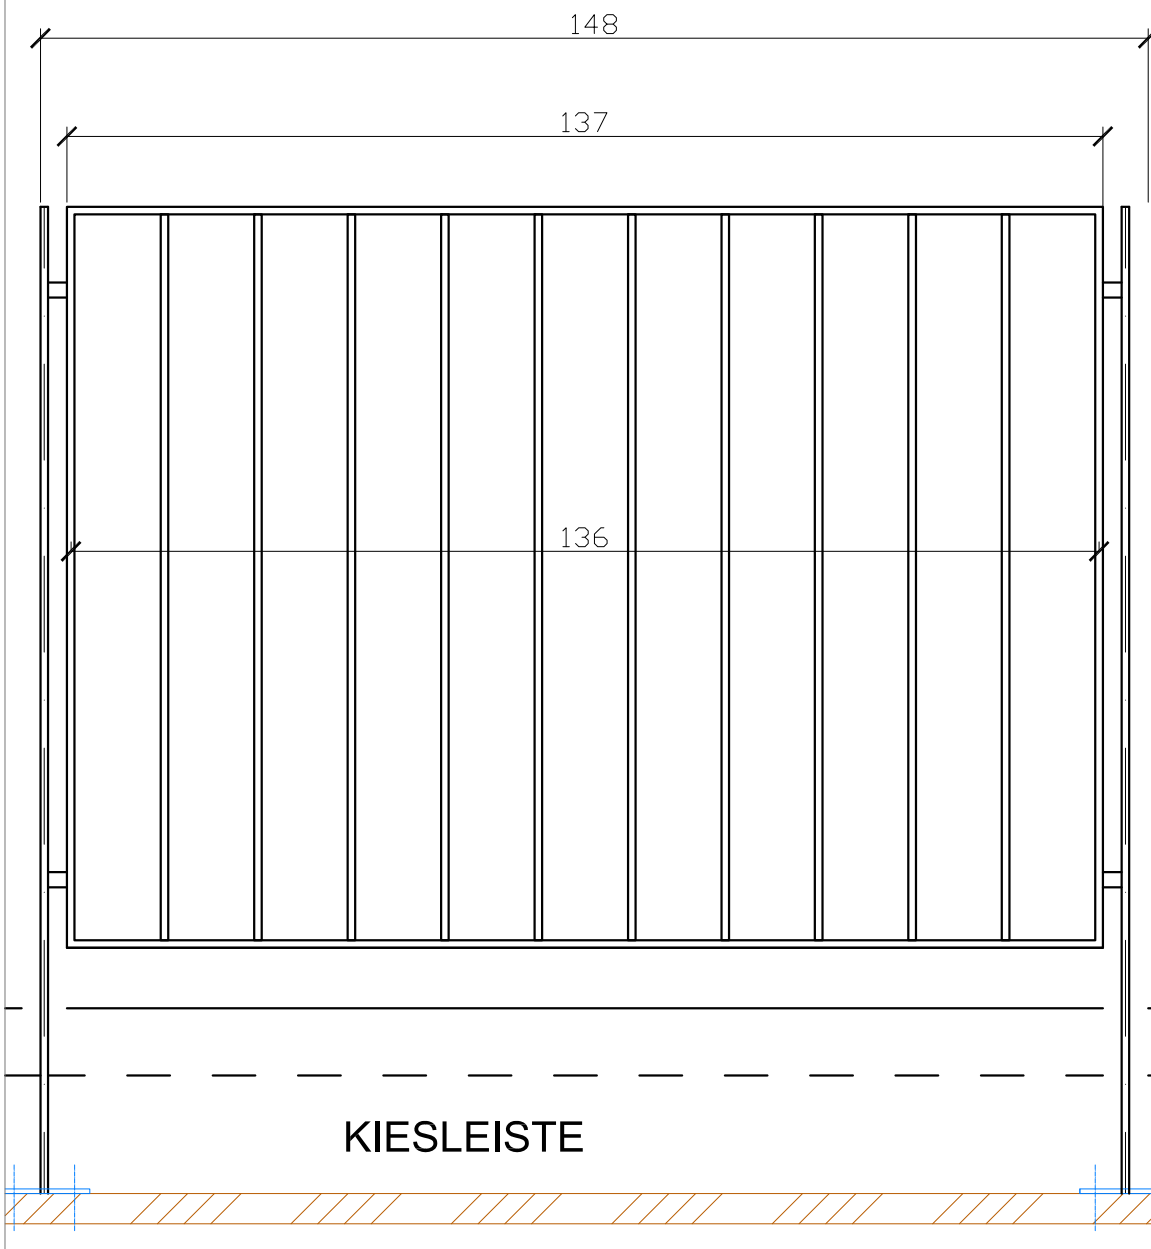

ANSICHT
GELÄNDERELEMENT

SCHNITT

AUSSCHREIBUNGSDetail

KARAJANGASSE 19, 1200 WIEN

GELÄNDERFELD
ANSICHT/SCHNITT

Plan Nr.	107-KAR-DP-12	Maßstab	1 : 20	gez.
Datum	9 Mai 2012			

© Alle Rechte vorbehalten

Atelier Augarten
Arch. Dipl.-Ing. Ulrike Johanna Janowitz
A-1200 Wien, Wasnergasse 7
Tel.: 01/334 55 15 Fax: 01/334 55 15-15
Mail: office@atelieraugarten.com