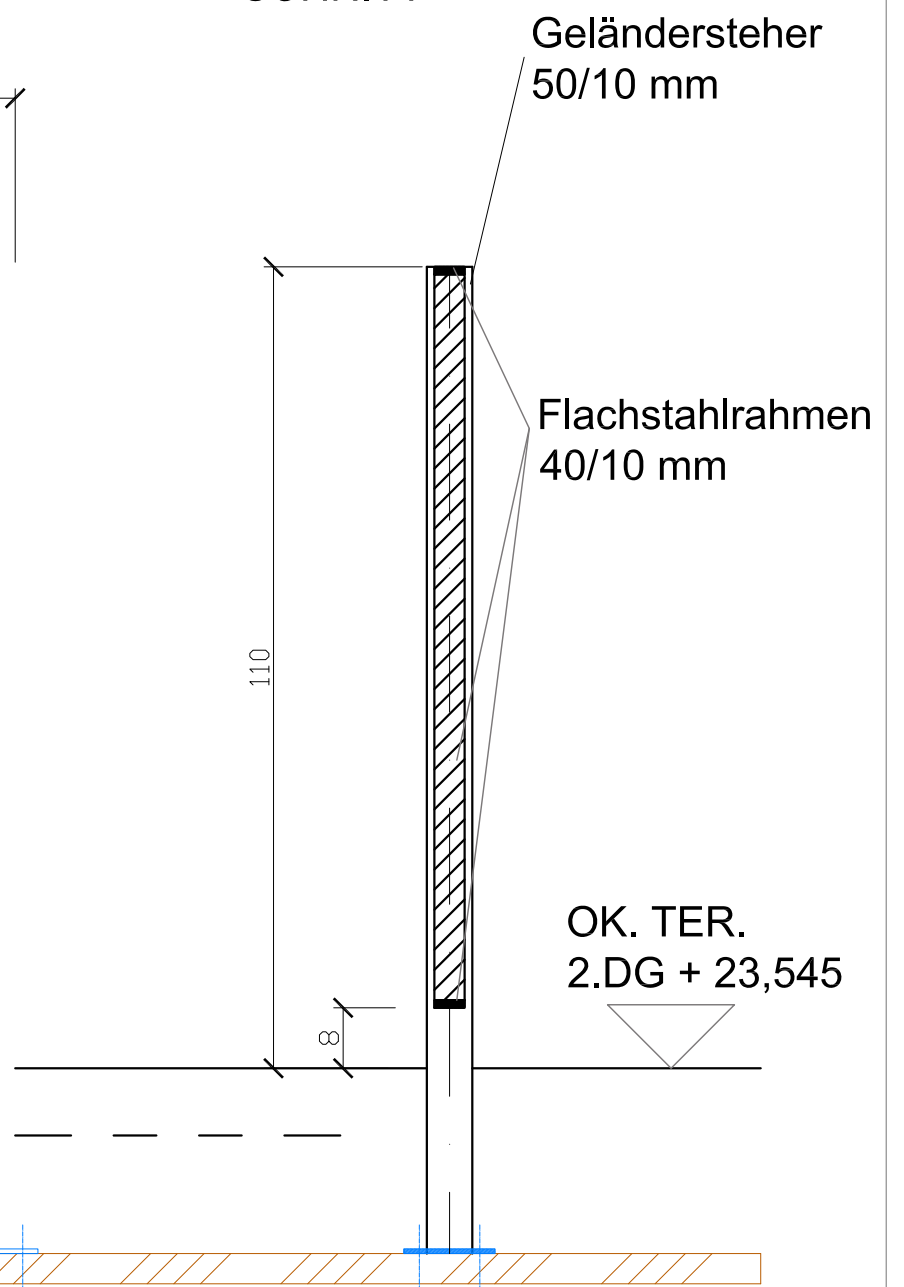

ANSICHT
GELÄNDERELEMENT

SCHNITT

AUSSCHREIBUNGSDetail

KARAJANGASSE 19, 1200 WIEN

GELÄNDERFELD
ANSICHT/SCHNITT

Plan Nr.	107-KAR-DP-12	Maßstab	1 : 20	gez.
Datum	9 Mai 2012			

© Alle Rechte vorbehalten

Atelier Augarten
Arch. Dipl.-Ing. Ulrike Johanna Janowitz
A-1200 Wien, Wasnergasse 7
Tel.: 01/334 55 15 Fax: 01/334 55 15-15
Mail: office@atelieraugarten.com